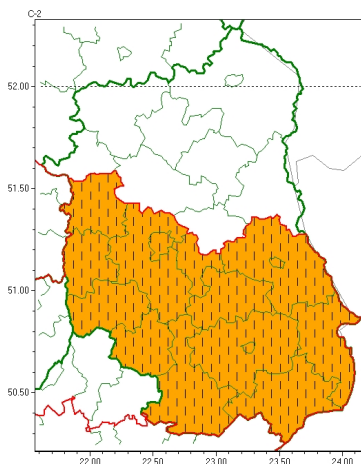

Zasięg ostrzeżeń w województwie

Burze z gradem  
2023-07-13 09:06

**WOJEWÓDZTWO LUBELSKIE**  
**OSTRZEŻENIA METEOROLOGICZNE ZBIORCZO NR 121**  
**WYKAZ OBYWATELI ZUCIANYCH OSTRZEŻENIAMI**  
**o godz. 09:06 dnia 13.07.2023**

Zjawisko/Stopień zagrożenia	Burze z gradem/2 ZMIANA
Obszar (w nawiasie numer ostrzeżenia dla powiatu)	powiaty: biłgorajski(62), Chełm(55), chełmski(55), hrubieszowski(63), janowski(61), krasnostawski(60), krańcowski(56), lubelski(53), Lublin(53), opolski(51), puławski(50), widnicki(55), tomaszowski(65), zamojski(65), Zamość (65)
Ważność	od godz. 11:00 dnia 13.07.2023 do godz. 22:00 dnia 13.07.2023
Prawdopodobieństwo	80%
Przebieg	Prognozowane są burze, którym miejscami będą towarzyszyć bardzo silne opady deszczu od 25 mm do 40 mm, lokalnie do około 50 mm oraz porywy wiatru do 75 km/h. Miejscami grad.
SMS	IMGW-PIB OSTRZEŻENIA: BURZE Z GRADEM/2 lubelskie (15 powiatów) od 11:00/13.07 do 22:00/13.07.2023 deszcz 50 mm, grad, porywy 75 km/h. Dotyczy powiatów: biłgorajski, Chełm, chełmski, hrubieszowski, janowski, krasnostawski, krańcowski, lubelski, Lublin, opolski, puławski, widnicki, tomaszowski, zamojski i Zamość.
RSO	Woj. lubelskie (15 powiatów), IMGW-PIB wydał ostrzeżenie drugiego stopnia o burzach z gradem
Uwagi	Zmiana dotyczy zmiany stopnia ostrzeżenia.